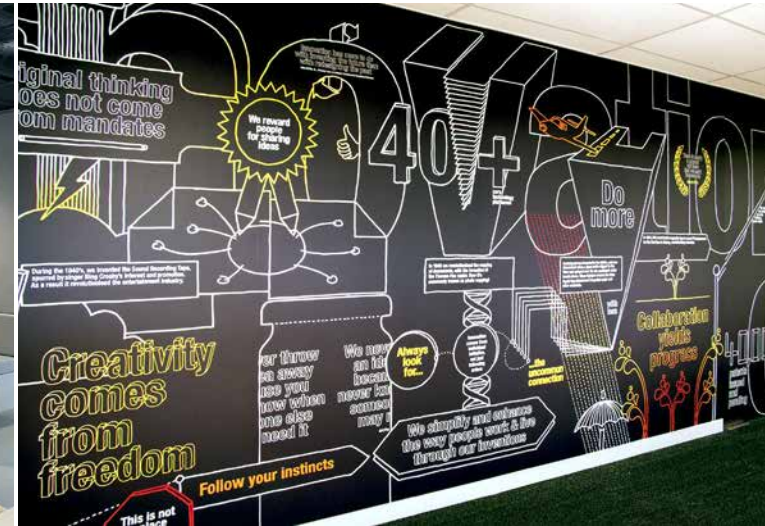

Даже одна стена в помещении, выполненная по нашей системе, будет иметь ощутимый звукопоглощающий эффект.

ФОТОПЕЧАТЬ НА ТКАНИ

Индивидуальное решение, эксклюзивный дизайн

Отлично подходит для выставочных стендов, лицевых стен и брендинга компании