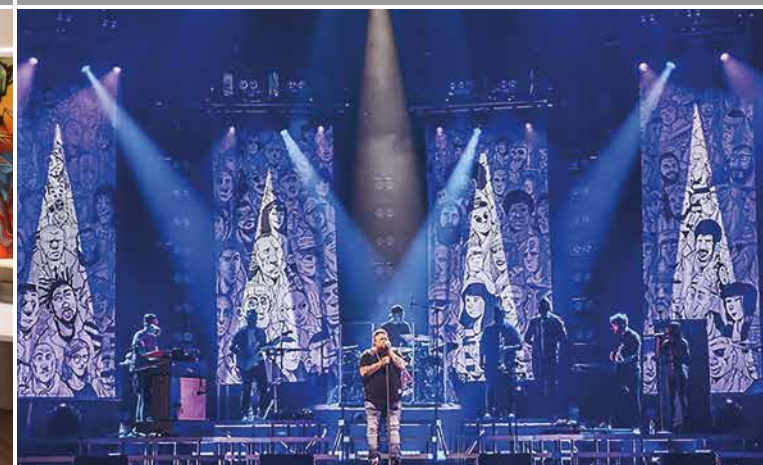

Выставочные стенды